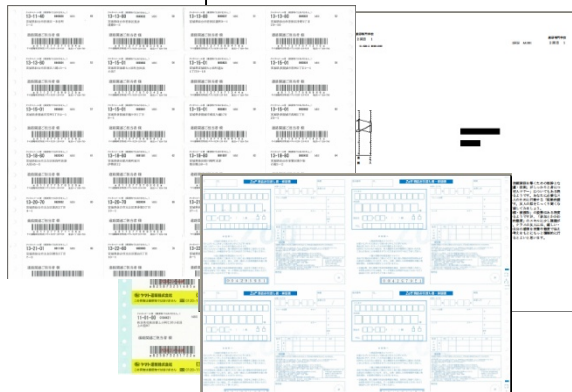

物流業

Windows

Access 2003

- ・Windows Accessシステムから各種宛名印刷
- ・老朽化に伴い置き換えを検討
- ・シール紙が多いのでフラッシュ定着方式に魅力

D社プリンター

CL65KM

各種宛名印刷

- ・KEL検証センターで事前に印刷テスト
- ・印刷位置の調整のみ
- ・シール紙のコストが大幅にダウン!
(¥27,000/500シート→¥7,000)